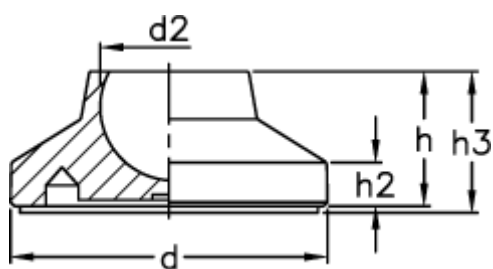

Varenummer: 2310340223
Beskrivelse: E+G justérfod
LS.A-32-8,5-AS

Mål

D	= 32
d2	= 8.5
h	= 15
h2	= 5
h3	= 18
Max. belastning (N)	= 7000